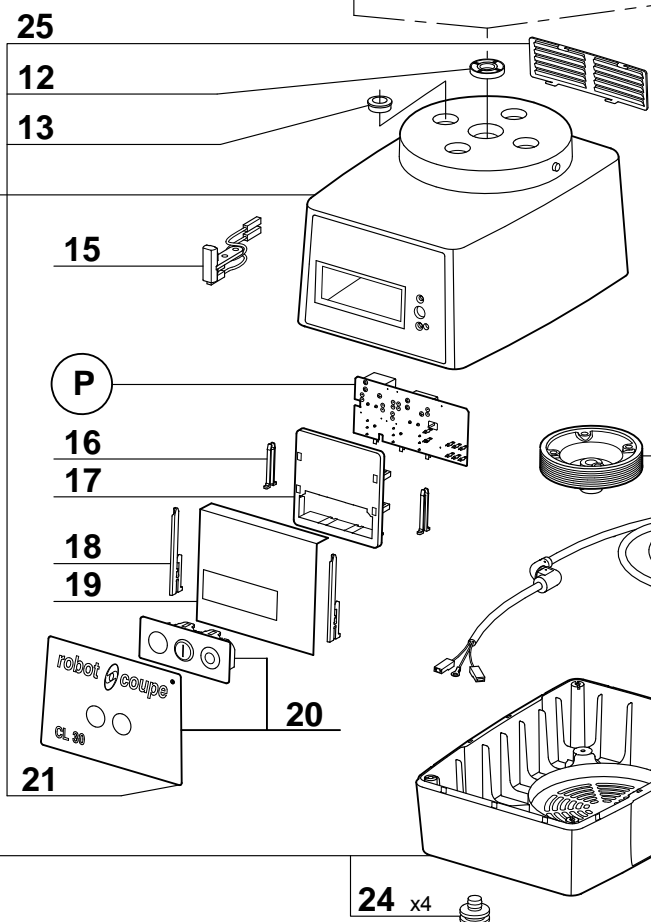

Ancienne cuve / Old bowl

Nouvelle cuve / New bowl

Ancienne Transmission
Old Transmission

Nouvelle Transmission
New Transmission

▲ Cette cuve n'est plus disponible. Commander le repère 30, vous recevrez le nouveau coupe-légumes complet.
This bowl is no longer available. Order item 30, you will receive the complete new vegetable slicer attachment.