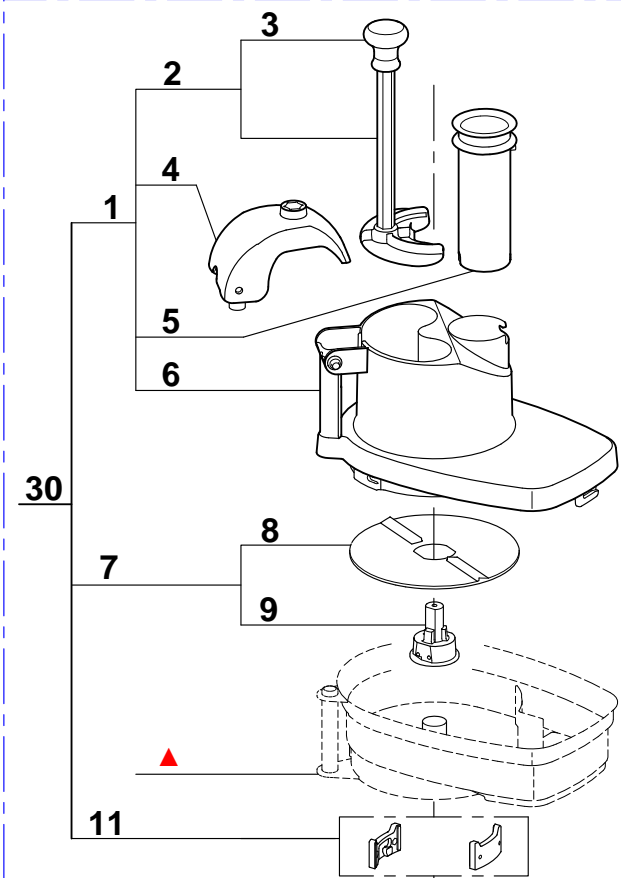

Ancienne cuve / Old bowl

Nouvelle cuve / New bowl

Ancienne Transmission
Old Transmission

Nouvelle Transmission
New Transmission

▲ Cette cuve n'est plus disponible. Commander le repère 30, vous recevrez le nouveau coupe-légumes complet.
This bowl is no longer available. Order item 30, you will receive the complete new vegetable slicer attachment.